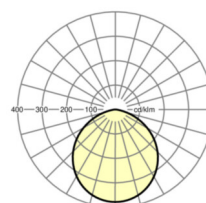

параметры

номер заказа	37693106640
код EAN	4020863472901
номер таможенного тарифа	94051190
Знак прохождения контроля	IP 20, класс защиты I, F, Indoor, CE
Степень ударопрочности IK	IK02
Температура окружения	ta 25°C
Особые свойства	Готовность к IoT «Ready for IoT»
Гарантийный срок	5 лет

электротехника

Балласт	Электронный драйвер DALI2 (1 штука)
Мощность системы	28W
сетевое напряжение	230V/50Hz
автоматический предохранитель (пусковой ток)	20 штук/B10, 30 штук/B16
класс энергосбережения/Источник света	D

Оптика

Оснастка	LED, цветопередача/оттенок света CRI ≥ 80 / 4000K
Допуск для координаты цветности (MacAdam)	3SDCM
Фотобиологическая безопасность (светильник)	RG0
Номинальный световой поток	3037lm
Срок службы LED	50000h L85/B10 (Tq 25°C), 75000h L80/B10 (Tq 25°C)
светоотдача светильников	107lm/W
Угол излучения	110°
UGR поп./вдоль	27.8 / 27.8

Механика

цвет корпуса	белый
размеры (LxWxH/ДxН)	230mm x 115mm
вес (нетто)	3.15kg
Вид монтажа	Потолочная одиночная установка

размеры

H	115 mm	Высота
D	230 mm	Диаметр

DEEP-LINK

<https://www.regiolum.de/ru/article/37693106640>